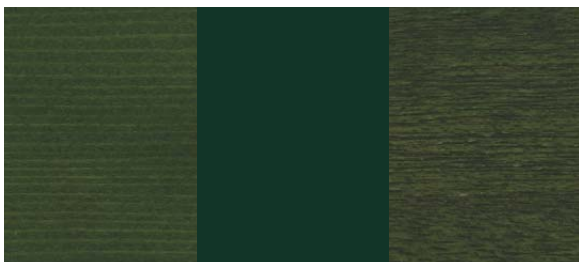

Spruce
Translucent

Spruce
Opaque

Meranti
Translucent

Spruce
Translucent

Spruce
Opaque

Meranti
Translucent

Fichte
Transparent

Fichte
Deckend

Meranti
Transparent

Fichte
Transparent

Fichte
Deckend

Meranti
Transparent

11*
J845

16*
J048

12*
J265

17
J275

13*
J010

18
J280

14
J914

19
J007

15*
J065

20
J285

* Strong heating by sun on dark colors could cause resin outlet on pine and larch.

* Starkes Erhitzen durch die Sonneneinstrahlung bei dunklen Farbönen kann zu Harzfluss bei Kiefer und Lärchenholz führen.